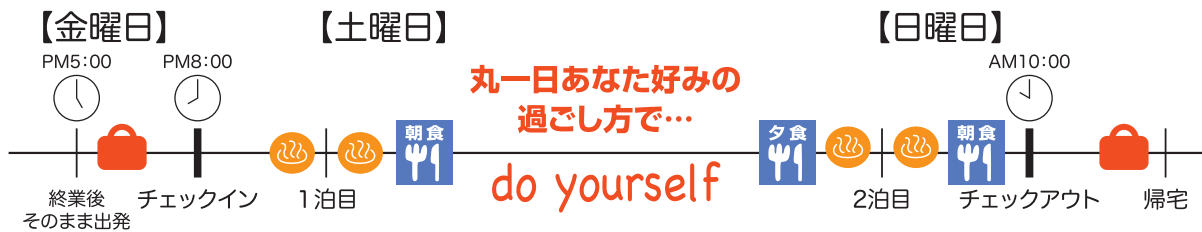

法人会会員企業の皆様のための福利厚生施設 ラフォーレ倶楽部からのお知らせ

利用対象者：法人会会員企業およびその企業の役員・従業員とその家族

自然豊かなリゾートで

心も体も健康に

豊かな自然に囲まれて心身ともにリフレッシュ!

仕事後に前乗りして土曜日の朝から遊べる連泊プランで、充実した休日をお過ごしください。

WEB
予約限定

弾丸FRIDAYプラン

金曜からの2泊限定

チェックイン金曜PM8:00以降

期間 ~2012年6月29日の金曜からの2泊 ※4/27、5/4泊を除く。中軽井沢は~4/20泊も除く。

対象ホテル 那須・伊東・修善寺・山中湖・中軽井沢・琵琶湖

プラン料金 2泊3食付(2日目朝食・夕食、3日目朝食) / スタンダードルーム泊

通常会員料金 大人 17,270円~ お子様 12,960円~

この宿泊プランを利用すると
金曜日の宿泊料金が無料で

大人 13,100円~
お子様 8,800円~

(オプション) ◎1日目に夕食をご用意(1名様 525円増し/3日前までの事前予約制)
◎2日目の夕食をグレードアップ(1名様 2,310円増し)

金曜日のPM8:00から日曜日のAM10:00まで 最大38時間滞在

例えばこんな過ごし方…

※WEB予約限定プランとなります。お電話でのご予約は承れません。※2泊限定、1泊目のチェックインはPM8:00以降となります。※掲載の料金は、定員利用時1名様あたりの料金で、消費税・サービス料込の総額表示です。※入湯税を別途申し受けます。(琵琶湖を除く) ※お子様料金は小学生以下の方が対象です。※写真はすべてイメージです。

POSITIVE OFF
森観光トラストは、観光庁が提唱する「ポジティブ・オフ」運動に賛同しています。

詳細および利用方法については東京法人会連合会ホームページの会員専用ページをご覧ください。
会員専用ページはID・パスワード制です。ご不明な方は右記までお問い合わせください。 社団法人東京法人会連合会 TEL 03-3357-0771

ご予約・お問合せはWEBサイトへ(お電話でのご予約は承れません)

お得なプランやイベント情報が満載!